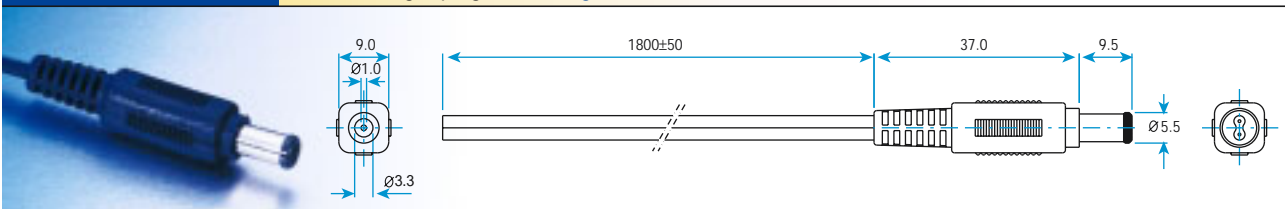

4 8 4 0 . 2 2 1 1	Socket	Sockel	centre pin 2.35mm
-------------------	--------	--------	-------------------

**4 8 4 0 . 2 2 0 2** Socket lockable    Sockel verriegelbar    centre pin 2.00mm

**4 8 4 0 . 2 2 1 2** Socket lockable    Sockel verriegelbar    centre pin 2.35mm

**4 8 4 0 . 2 2 2 1** Socket    Sockel    centre hole 1.05mm, JSBJ4

**4 8 4 0 . 2 2 3 1** Socket    Sockel    centre hole 1.45mm, JSBJ5

**4 8 4 0 . 5 2 0 0** Cable straight plug    Kabel gerader Stecker    5.5x2.1mm

**4 8 4 0 . 5 2 1 0** Cable straight plug    Kabel gerader Stecker    5.5x2.5mm

**4 8 4 0 . 5 2 2 0** Cable straight plug    Kabel gerader Stecker    5.5x3.3mm, JSBP4

**4 8 4 0 . 5 2 3 0** Cable straight plug    Kabel gerader Stecker    6.5x4.3mm, JSBP5