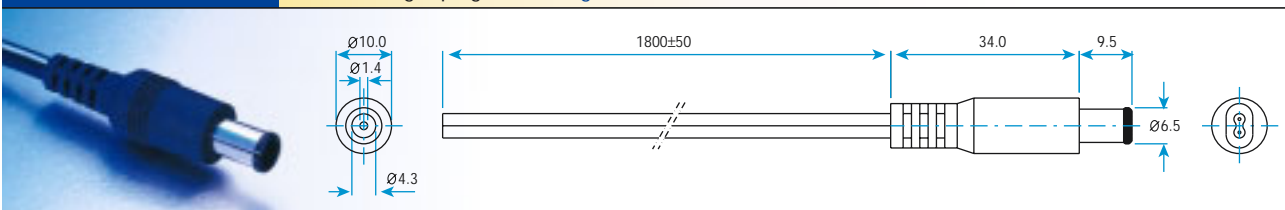

4 8 4 0 . 2 2 1 1	Socket	Sockel	centre pin 2.35mm
-------------------	--------	--------	-------------------

**4 8 4 0 . 2 2 0 2** Socket lockable    Sockel verriegelbar    centre pin 2.00mm

**4 8 4 0 . 2 2 1 2** Socket lockable    Sockel verriegelbar    centre pin 2.35mm

**4 8 4 0 . 2 2 2 1** Socket    Sockel    centre hole 1.05mm, JSBJ4

**4 8 4 0 . 2 2 3 1** Socket    Sockel    centre hole 1.45mm, JSBJ5

**4 8 4 0 . 5 2 0 0** Cable straight plug    Kabel gerader Stecker    5.5x2.1mm

**4 8 4 0 . 5 2 1 0** Cable straight plug    Kabel gerader Stecker    5.5x2.5mm

**4 8 4 0 . 5 2 2 0** Cable straight plug    Kabel gerader Stecker    5.5x3.3mm, JSBP4

**4 8 4 0 . 5 2 3 0** Cable straight plug    Kabel gerader Stecker    6.5x4.3mm, JSBP5