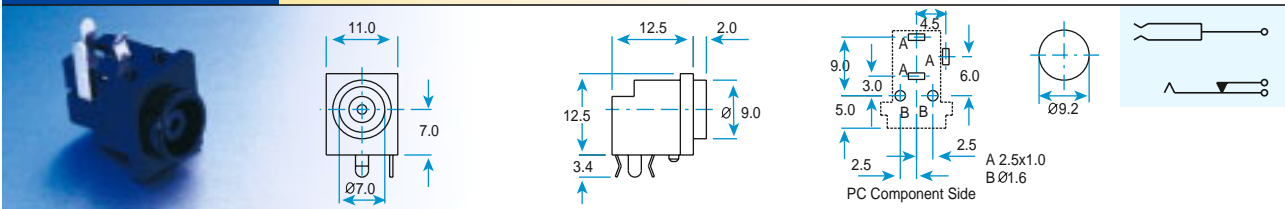

4 8 4 0 . 2 2 1 1	Socket	Sockel	centre pin 2.35mm
-------------------	--------	--------	-------------------

**4 8 4 0 . 2 2 0 2** Socket lockable    Sockel verriegelbar    centre pin 2.00mm

**4 8 4 0 . 2 2 1 2** Socket lockable    Sockel verriegelbar    centre pin 2.35mm

**4 8 4 0 . 2 2 2 1** Socket    Sockel    centre hole 1.05mm, JSBJ4

**4 8 4 0 . 2 2 3 1** Socket    Sockel    centre hole 1.45mm, JSBJ5

**4 8 4 0 . 5 2 0 0** Cable straight plug    Kabel gerader Stecker    5.5x2.1mm