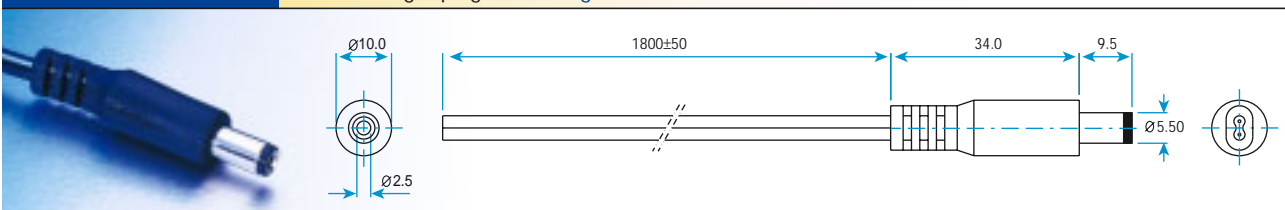

4 8 4 0 . 2 2 1 1	Socket	Sockel	centre pin 2.35mm
-------------------	--------	--------	-------------------

**4 8 4 0 . 2 2 0 2** Socket lockable    Sockel verriegelbar    centre pin 2.00mm

**4 8 4 0 . 2 2 1 2** Socket lockable    Sockel verriegelbar    centre pin 2.35mm

**4 8 4 0 . 2 2 2 1** Socket    Sockel    centre hole 1.05mm, JSBJ4

**4 8 4 0 . 2 2 3 1** Socket    Sockel    centre hole 1.45mm, JSBJ5

**4 8 4 0 . 5 2 0 0** Cable straight plug    Kabel gerader Stecker    5.5x2.1mm

**4 8 4 0 . 5 2 1 0** Cable straight plug    Kabel gerader Stecker    5.5x2.5mm

**4 8 4 0 . 5 2 2 0** Cable straight plug    Kabel gerader Stecker    5.5x3.3mm, JSBP4

**4 8 4 0 . 5 2 3 0** Cable straight plug    Kabel gerader Stecker    6.5x4.3mm, JSBP5